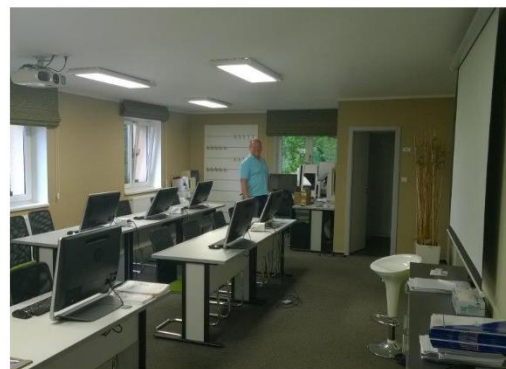

LOUNY

ŠKOLÍCÍ STŘEDISKO VTP RUMBURK

GPS:

50°21'19.868"N

13°47'40.505"E

Cena pronájmu: sál: 250,-Kč/1 hodina

Kapacita: 20 míst

Technické vybavení:

- dataprojektor
- projekční plátno
- flipchart
- TV
- PC
- Wi-Fi

Zázemí a ostatní služby:

- toalety
- občerstvení

Adresa:

Medimade
Vzdělávací stomatologické
středisko
Osvoboditelů 1175
440 01 Louny